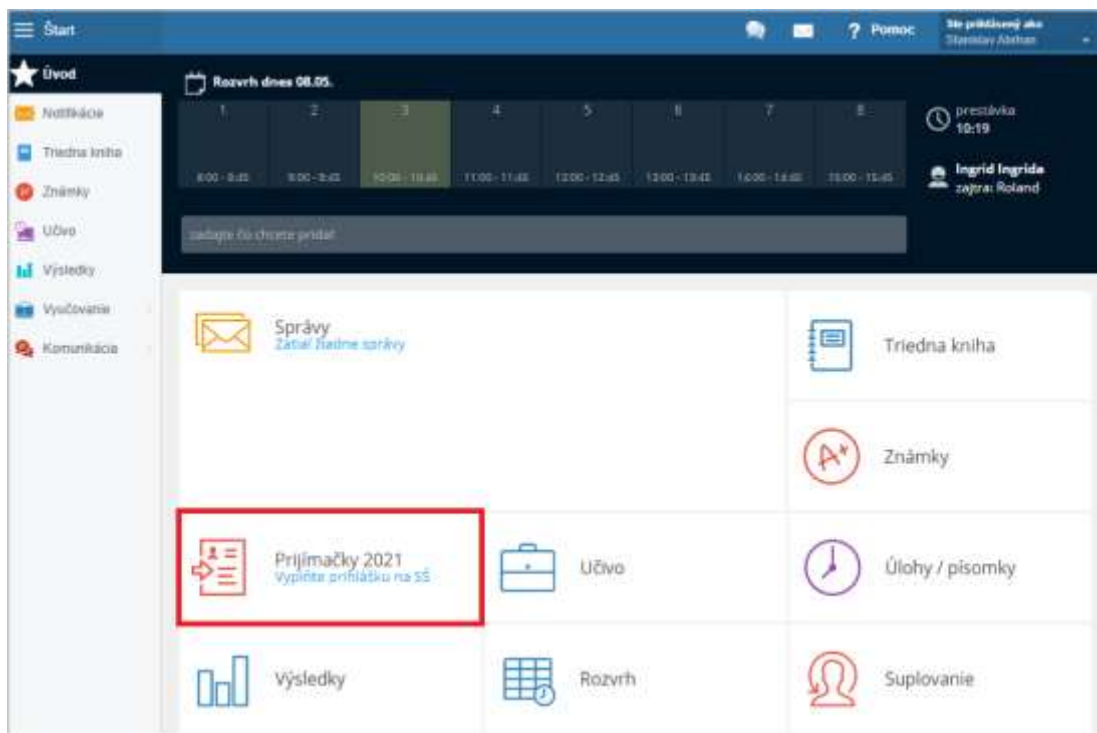

Ako sa môže žiak prihlásiť na strednú školu cez EduPage?

Žiak si môže podať najviac štyri prihlášky. Jednu alebo dve prihlášky na odbory, ktoré nevyžadujú overenie špeciálnych zručností (netalentové) a jednu alebo dve prihlášky na odbory, ktoré vyžadujú overenie špeciálnych zručností (talentové).

Prihlášku môžete vyplniť a podať cez mobilnú aplikáciu EduPage takto:

Ak vypínate prihlášku cez webové rozhranie, prihláste sa do svojho EduPage rodičovského konta a kliknite na dlaždičku "Prijímačky 2021":

Novú prihlášku vytvoríte stlačením tlačidla Vytvoríť prihlášku.

The screenshot shows the EduPage interface for a user named Veronika Fuseková. The main content area displays the heading 'Prihlasovanie na strednú školu elektronicky' and the user's name 'Veronika Fuseková, 5B'. Below this, there are two tabs: 'Výsledky prijímačiek' and 'Podané prihlášky'. A message states 'Nemáte vytvorenú žiadnu prihlášku' (You do not have any applications created). A prominent green button with the text 'Vytvoríť prihlášku' (Create application) is highlighted with a red border. Below this, there is a section titled 'Inštrukcie' (Instructions) with a list of five bullet points providing details on how to apply, including the deadline of April 8th and the process of submitting applications electronically through EduPage.