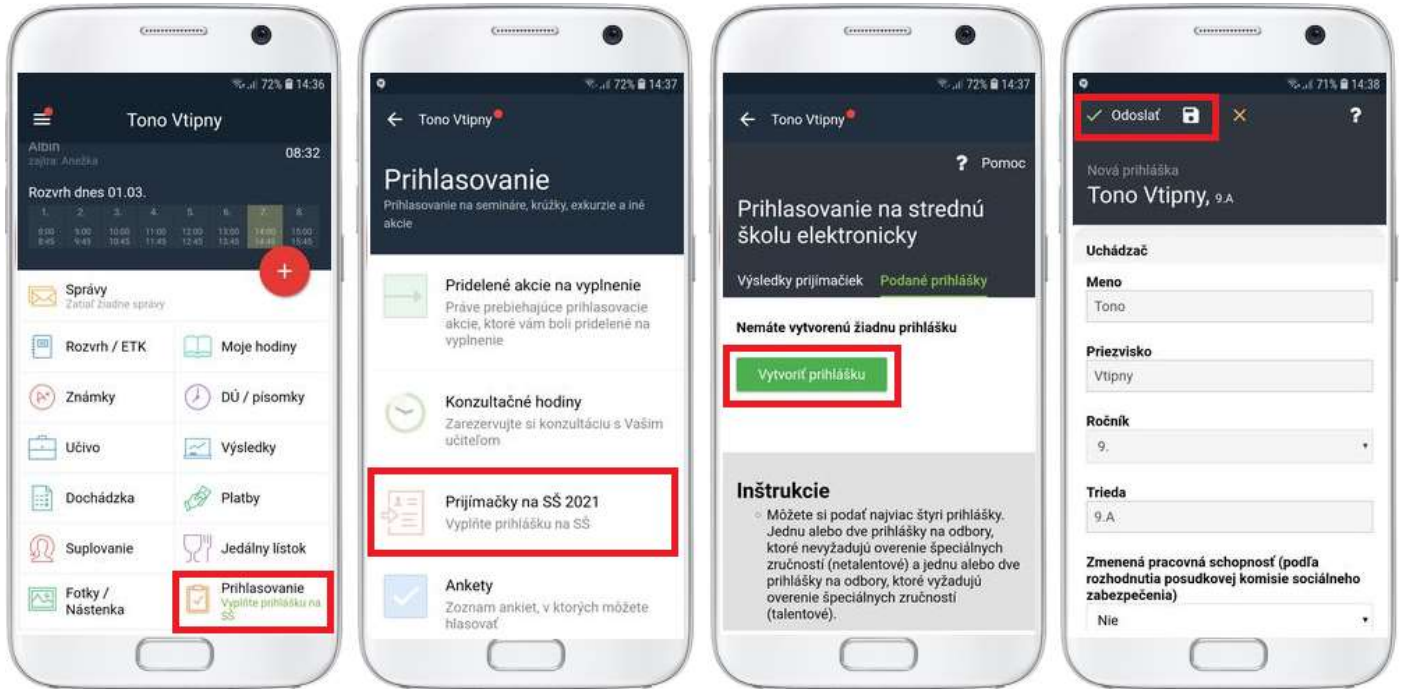

Ako sa môže žiak prihlásiť na strednú školu cez EduPage?

Žiak si môže podať najviac štyri prihlášky. Jednu alebo dve prihlášky na odbory, ktoré nevyžadujú overenie špeciálnych zručností (netalentové) a jednu alebo dve prihlášky na odbory, ktoré vyžadujú overenie špeciálnych zručností (talentové).

Prihlášku môžete vyplniť a podať cez mobilnú aplikáciu EduPage takto:

Ak vypínate prihlášku cez webové rozhranie, prihláste sa do svojho EduPage rodičovského konta a kliknite na dlaždičku "Prijímačky 2021":

Novú prihlášku vytvoríte stlačením tlačidla Vytvoríť prihlášku.

The screenshot shows the EduPage interface for a user named Veronika Fuseková. The main content area displays the heading 'Prihlasovanie na strednú školu elektronicky' and the user's name 'Veronika Fuseková, 5B'. Below this, there are two tabs: 'Výsledky prijímačiek' and 'Podané prihlášky'. A message states 'Nemáte vytvorenú žiadnu prihlášku' (You do not have any applications created). A prominent green button with the text 'Vytvoríť prihlášku' (Create application) is highlighted with a red border. Below this, there is a section titled 'Inštrukcie' (Instructions) with a list of five bullet points providing details on how to apply, including the deadline of April 8th and the process of submitting applications electronically through EduPage.